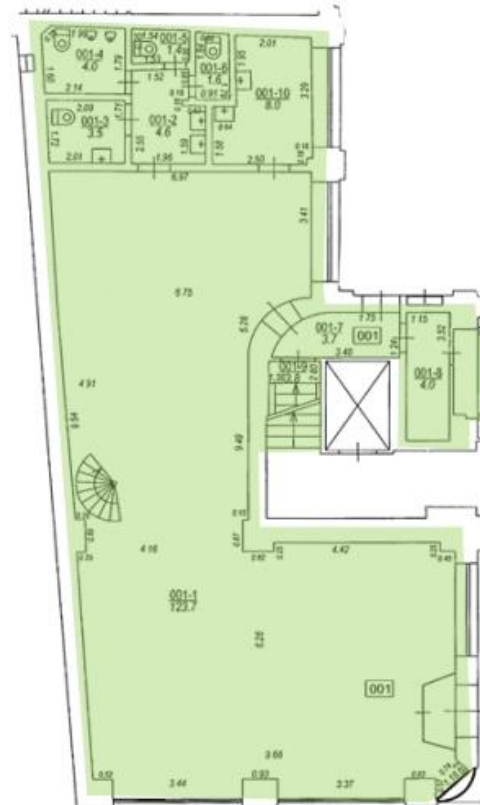

Kaļķu iela 24

Telpu grupa 001,
ar kopējo platību 258,1 m²

pagrabs

- 1.stāvs, telpas Nr.1-10, 158,3 m²
- 2.stāvs, telpas Nr.11-12, 26,5 m²
- Pagrabstāvs, telpas Nr.14-15, 68,4 m²

1.stāvs

2.stāvs